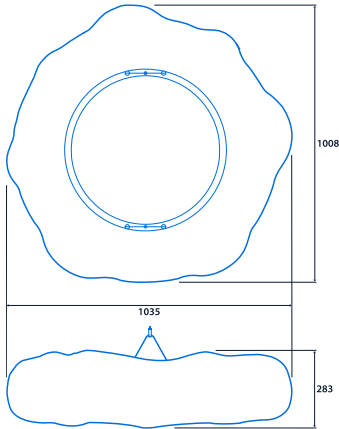

Dimensions