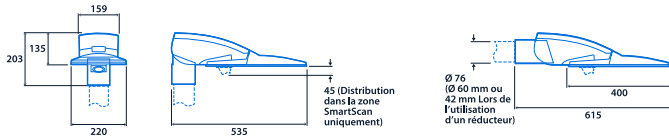

Dimensions