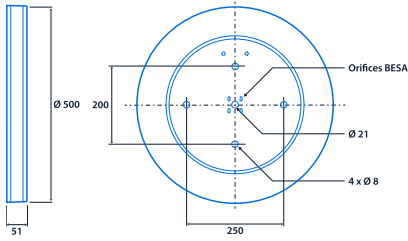

IP40

IK09

Jusqu'à 142,4 LL/CW

Spécification

Montage	En Saillie	Indice de protection IP	IP40
Note d'impact	IK09	Hauteur maximale de détection de présence	8 m

Éclairage

Optique	Couvercle transparent	Puissance lumineuse	1.665 lm - 3.685 lm
Efficacité	Jusqu'à 142,4 LL/CW		

Puissance

LED d'alimentation	10 W - 24 W	Puissance du circuit	13 W - 27 W
--------------------	-------------	----------------------	-------------

Caractéristiques des LED

CRI	80+	Température de couleur	4000 K
Durée de vie nominale (heures)	90 K - L80/B10		

Conformité

Conformité aux normes sans fil SmartScan	EN 300 220-1 V2.4.1/ EN 301 489-3 V1.6.1. Technologie sans fil brevetée Thorlux - GB2575724
--	---

Dimensions

View the
range

IlLes informations sont correctes à la date du 23 nov. 2024, mais ne doivent pas être interprétées comme une garantie des performances et/ou des caractéristiques des produits individuels. Nous nous réservons le droit de modifier les spécifications et les conceptions sans préavis.