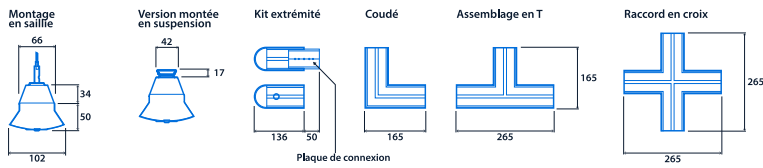

Dimensions