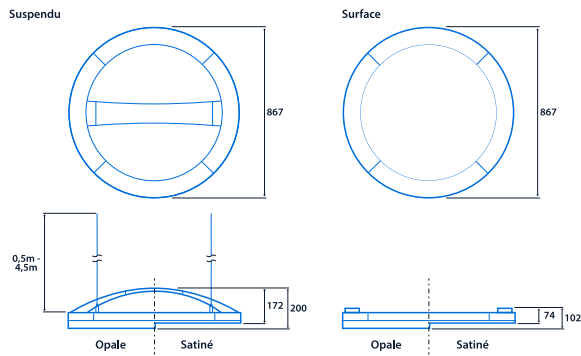

Puissance

LED d'alimentation	52 W - 100 W	Puissance du circuit	60 W - 116 W
--------------------	---------------------	----------------------	---------------------

Caractéristiques des LED

CRI	80+	Température de couleur	4000 K
Durée de vie nominale (heures)	100 K - L70/B10		

Dimensions

View the
range

Illes informations sont correctes à la date du 23 oct. 2024, mais ne doivent pas être interprétées comme une garantie des performances et/ou des caractéristiques des produits individuels. Nous nous réservons le droit de modifier les spécifications et les conceptions sans préavis.